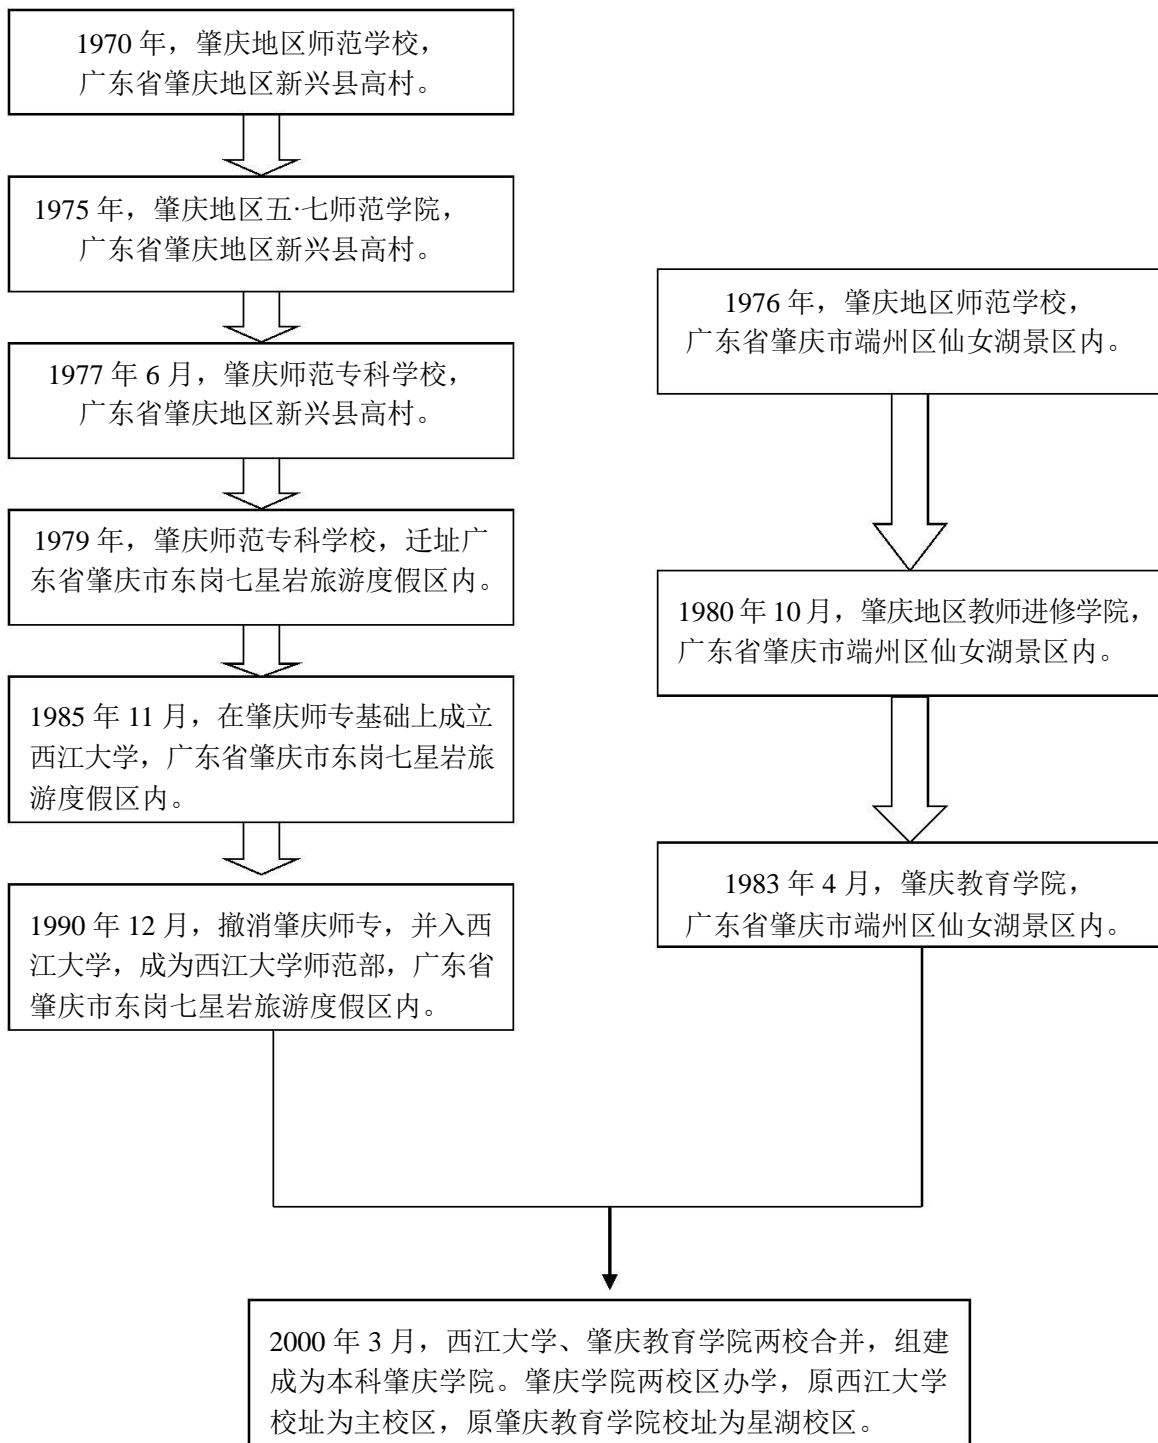

一、肇庆学院办学历史

二、肇庆学院历任领导

1. 肇庆学院现任领导

姓名	职务	任职时间	姓名	职务	任职时间
曾桓松	党委书记	2013.12	林俊睦	党委委员、副校长	2014.5
吴业春	党委副书记、校长	2019.12	肖起清	党委委员、副校长	2020.5
黄劲松	党委副书记 纪委书记、工会主席	2013.12	李新昌	党委委员、副校长	2020.5
			唐冬冬	党委委员、副校长	2020.5
谢冠华	党委副书记	2019.5			

2. 肇庆学院历任领导（2000.3 以后）

姓名	职务	任职时间	姓名	职务	任职时间
谢练高	党委书记	2000.9	邝邦洪	院长	2000.9
陈优生	党委书记	2002.6	和飞	院长	2006.9
郑彬涛	党委书记	2006.12	王玉潜	副院长	2000.9
邝邦洪	党委副书记	2000.9	曾桓松	副院长	2005.3
曾 峥	党委副书记	2000.9	周苏平	副院长	2006.9
胡宝坚	党委副书记	2008.6	王 忠	副院长	2008.2
	纪委书记	2000.9			
叶峥嵘	党委副书记	2008.2			